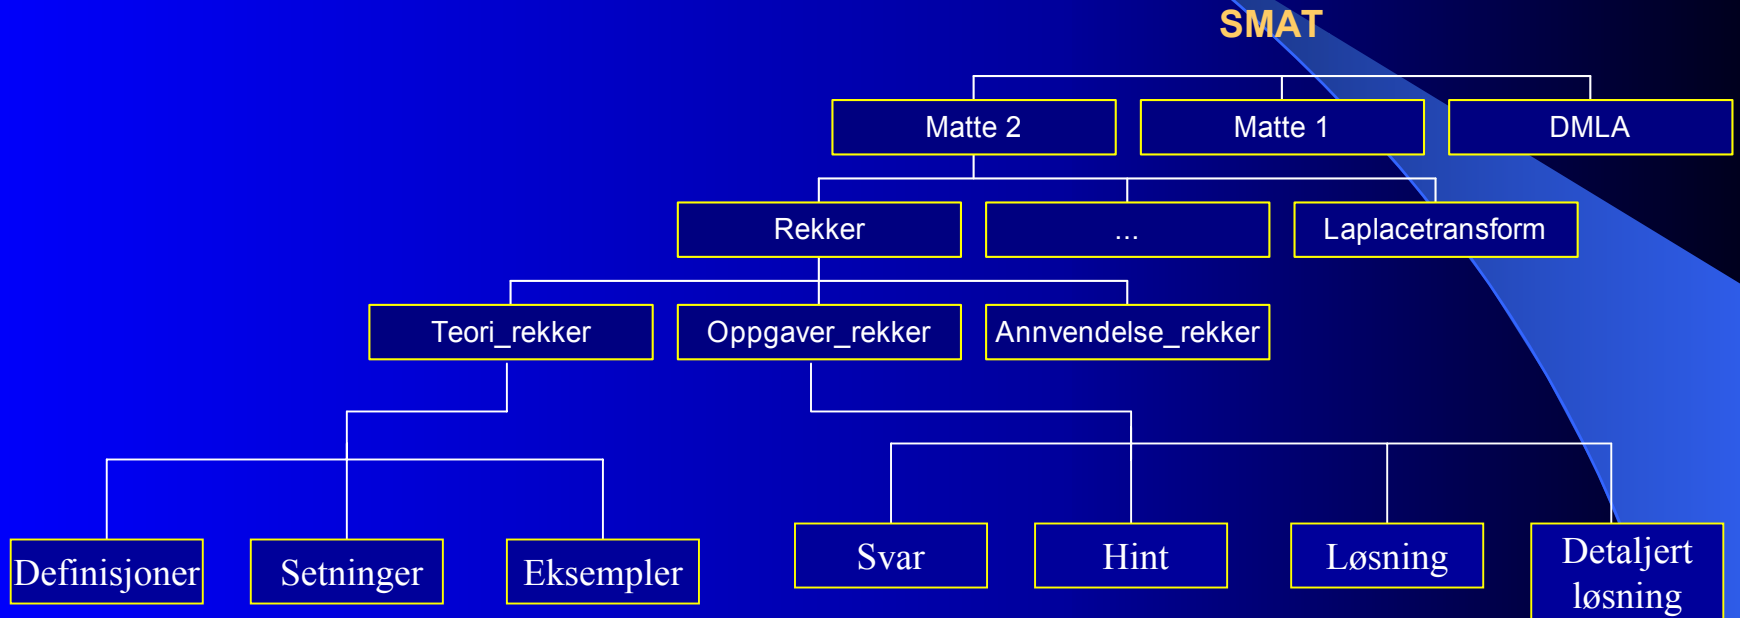

SMAT

- **Linux OS**
- **Apache web server**
- **PostgraceSQL database server**
- **Python, Java script**

SMAT

- Linux OS
- Apache web server
- PostgraceSQL database server
- Python, Java script

SMAT

- **Linux OS**
- **Apache web server**
- **PostgraceSQL database server**
- **Python, Java script**

Programvarer

- Latex
- Latex2html
- Visio
- Photoshop
- LiveMath
- Java applet

Fag

Hvert fag er presentert med:

- Teori del med forklaring og aktive linker til relaterte begreper og forklaringer
- Eksempler som
 - viser hvordan teorien tas i bruk
 - er tilknetet til ingeniør og økonomi problemstillinger
- En samling av problemer med løsningsforslag i en database, kategorisert med vanskelighets grad
- En samling av øvinger hvor brukere kan sammenligne deres svar med gitte løsninger

Presentasjon struktur

Presentasjon struktur

Presentasjon struktur

Presentasjon struktur

Presentasjon struktur

Interaktiv del

- Animasjoner
- Flervalgsprøver som viser resultatet med en gang
- Interaktive oppgaver