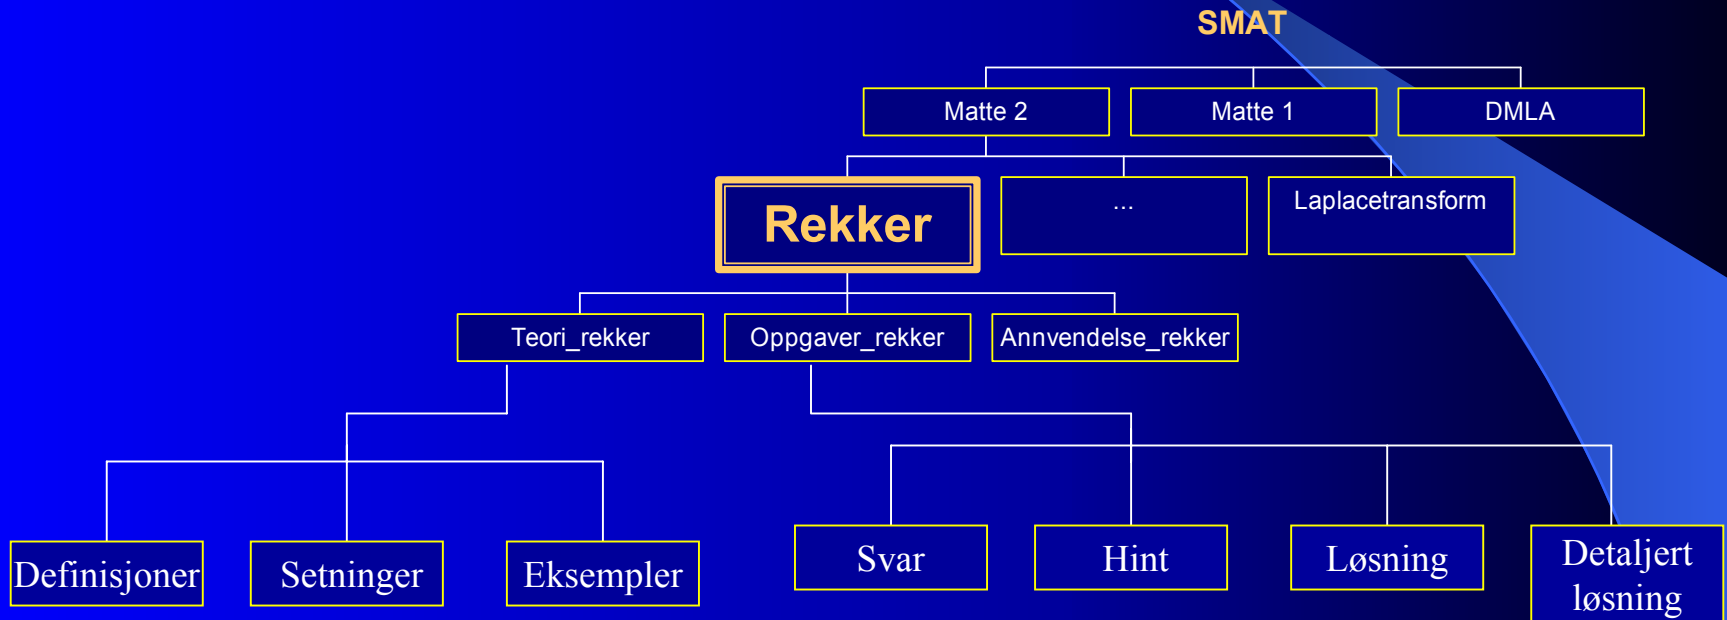

SMAT

- **Linux OS**
- **Apache web server**
- **PostgraceSQL database server**
- **Python, Java script**

SMAT

- Linux OS
- Apache web server
- PostgraceSQL database server
- Python, Java script

SMAT

- **Linux OS**
- **Apache web server**
- **PostgraceSQL database server**
- **Python, Java script**

Programvarer

- Latex
- Latex2html
- Visio
- Photoshop
- LiveMath
- Java applet

Fag

Hvert fag er presentert med:

- Teori del med forklaring og aktive linker til relaterte begreper og forklaringer
- Eksempler som
 - viser hvordan teorien tas i bruk
 - er tilknetet til ingeniør og økonomi problemstillinger
- En samling av problemer med løsningsforslag i en database, kategorisert med vanskelighets grad
- En samling av øvinger hvor brukere kan sammenligne deres svar med gitte løsninger

Presentasjon struktur

Presentasjon struktur

Presentasjon struktur

Presentasjon struktur

Presentasjon struktur

Interaktiv del

- Animasjoner
- Flervalgsprøver som viser resultatet med en gang
- Interaktive oppgaver

Interaktiv del

- Animasjoner

- Flervalgsprøver som viser resultatet med en gang
- Interaktive oppgaver

Interaktiv del

- Animasjoner
- **Flervalgsprøver som viser resultatet med en gang**
- Interaktive oppgaver