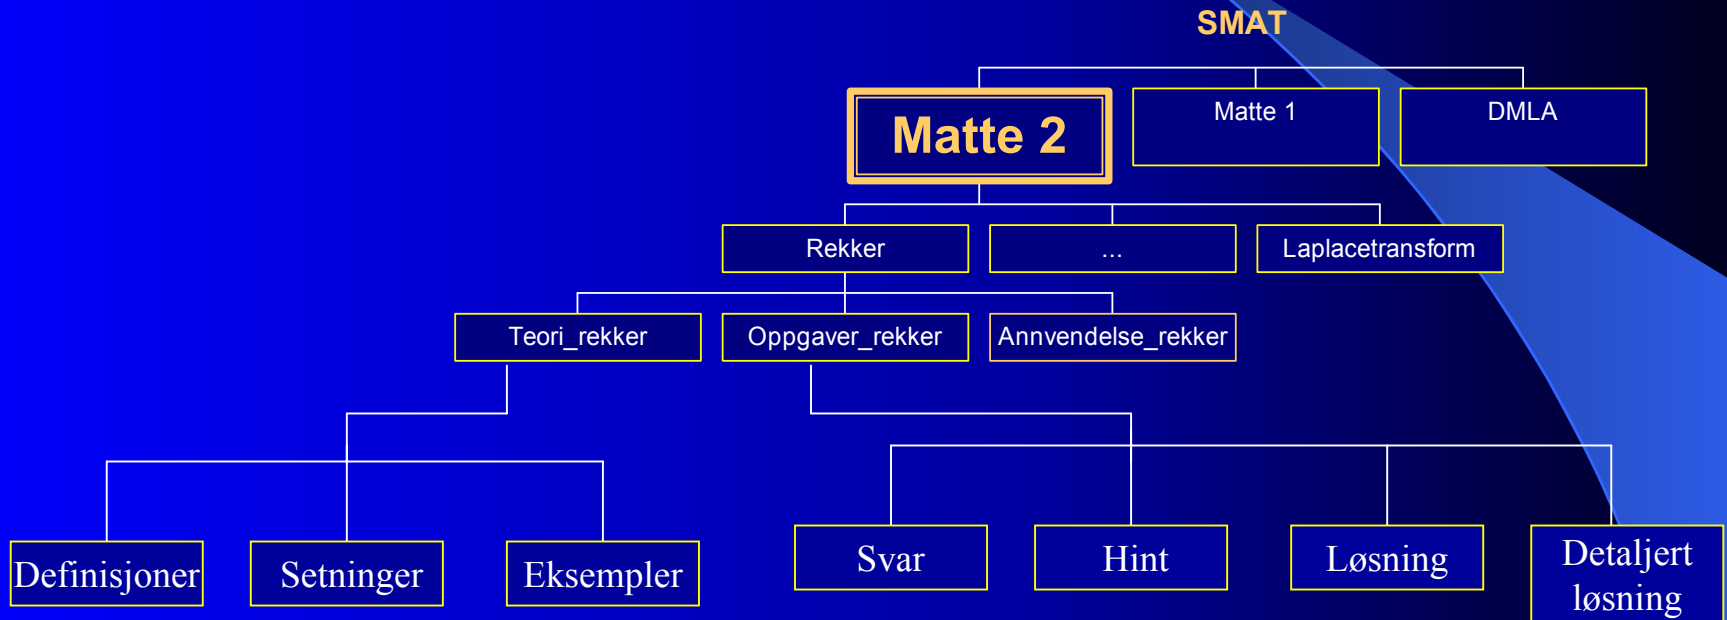

SMAT

- **Linux OS**
- **Apache web server**
- **PostgraceSQL database server**
- **Python, Java script**

SMAT

- Linux OS
- Apache web server
- PostgraceSQL database server
- Python, Java script

SMAT

- **Linux OS**
- **Apache web server**
- **PostgraceSQL database server**
- **Python, Java script**

Programvarer

- Latex
- Latex2html
- Visio
- Photoshop
- LiveMath
- Java applet

Fag

Hvert fag er presentert med:

- Teori del med forklaring og aktive linker til relaterte begreper og forklaringer
- Eksempler som
 - viser hvordan teorien tas i bruk
 - er tilknetet til ingeniør og økonomi problemstillinger
- En samling av problemer med løsningsforslag i en database, kategorisert med vanskelighets grad
- En samling av øvinger hvor brukere kan sammenligne deres svar med gitte løsninger

Presentasjon struktur

Presentasjon struktur

Presentasjon struktur

Presentasjon struktur

Presentasjon struktur

Interaktiv del

- Animasjoner
- Flervalgsprøver som viser resultatet med en gang
- Interaktive oppgaver

Interaktiv del

- Animasjoner

- Flervalgsprøver som viser resultatet med en gang
- Interaktive oppgaver

Interaktiv del

- Animasjoner
- **Flervalgsprøver som viser resultatet med en gang**
- Interaktive oppgaver