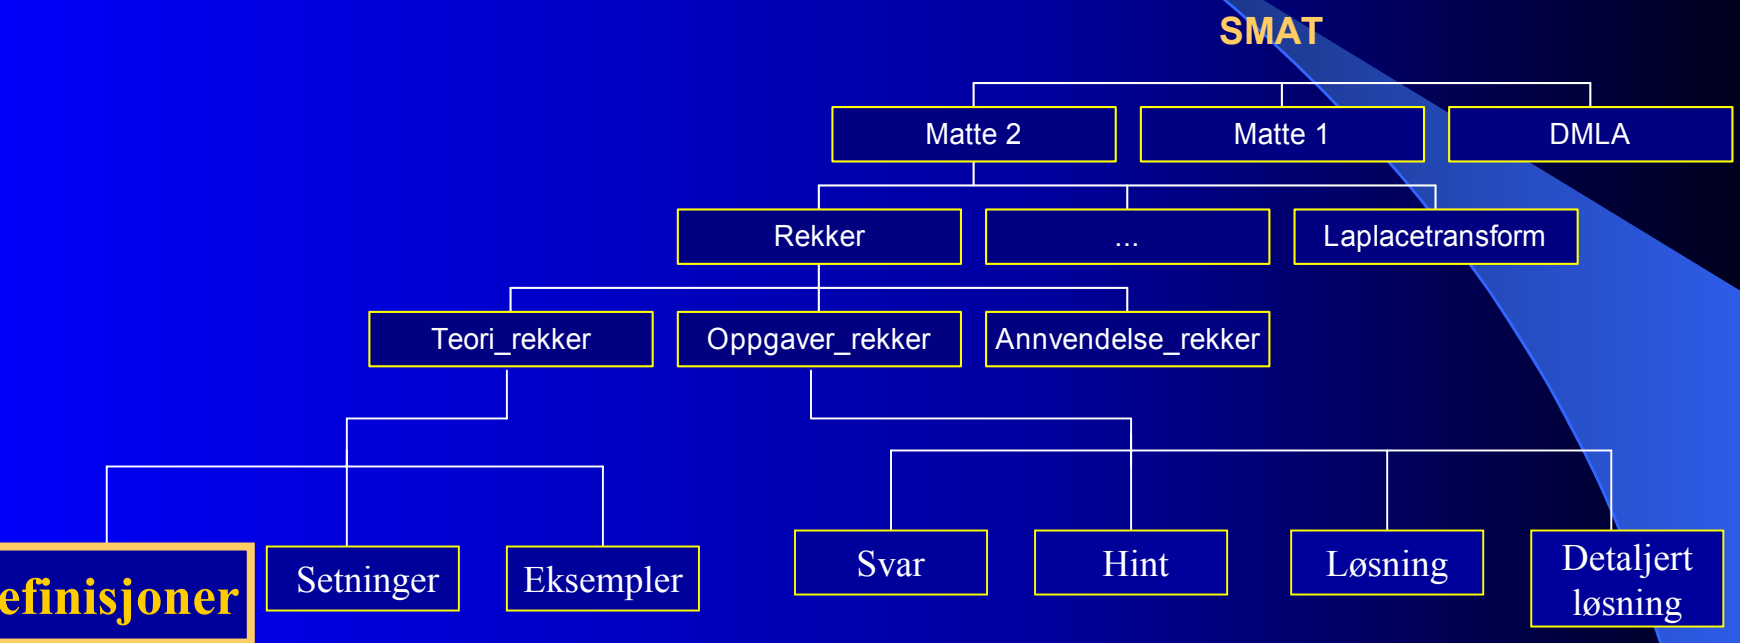

Programvarer

- Latex
- Latex2html
- Visio
- Photoshop
- LiveMath
- Java applet

Fag

Hvert fag er presentert med:

- Teori del med forklaring og aktive linker til relaterte begreper og forklaringer
- Eksempler som
 - viser hvordan teorien tas i bruk
 - er tilknetet til ingeniør og økonomi problemstillinger
- En samling av problemer med løsningsforslag i en database, kategorisert med vanskelighets grad
- En samling av øvinger hvor brukere kan sammenligne deres svar med gitte løsninger

Presentasjon struktur

Presentasjon struktur

Presentasjon struktur

Presentasjon struktur

Presentasjon struktur

Interaktiv del

- Animasjoner
- Flervalgsprøver som viser resultatet med en gang
- Interaktive oppgaver

Interaktiv del

- Animasjoner

- Flervalgsprøver som viser resultatet med en gang
- Interaktive oppgaver

Interaktiv del

- Animasjoner
- **Flervalgsprøver som viser resultatet med en gang**
- Interaktive oppgaver

Interaktiv del

- Animasjoner
- Flervalgsprøver som viser resultatet med en gang
- **Interaktive oppgaver**