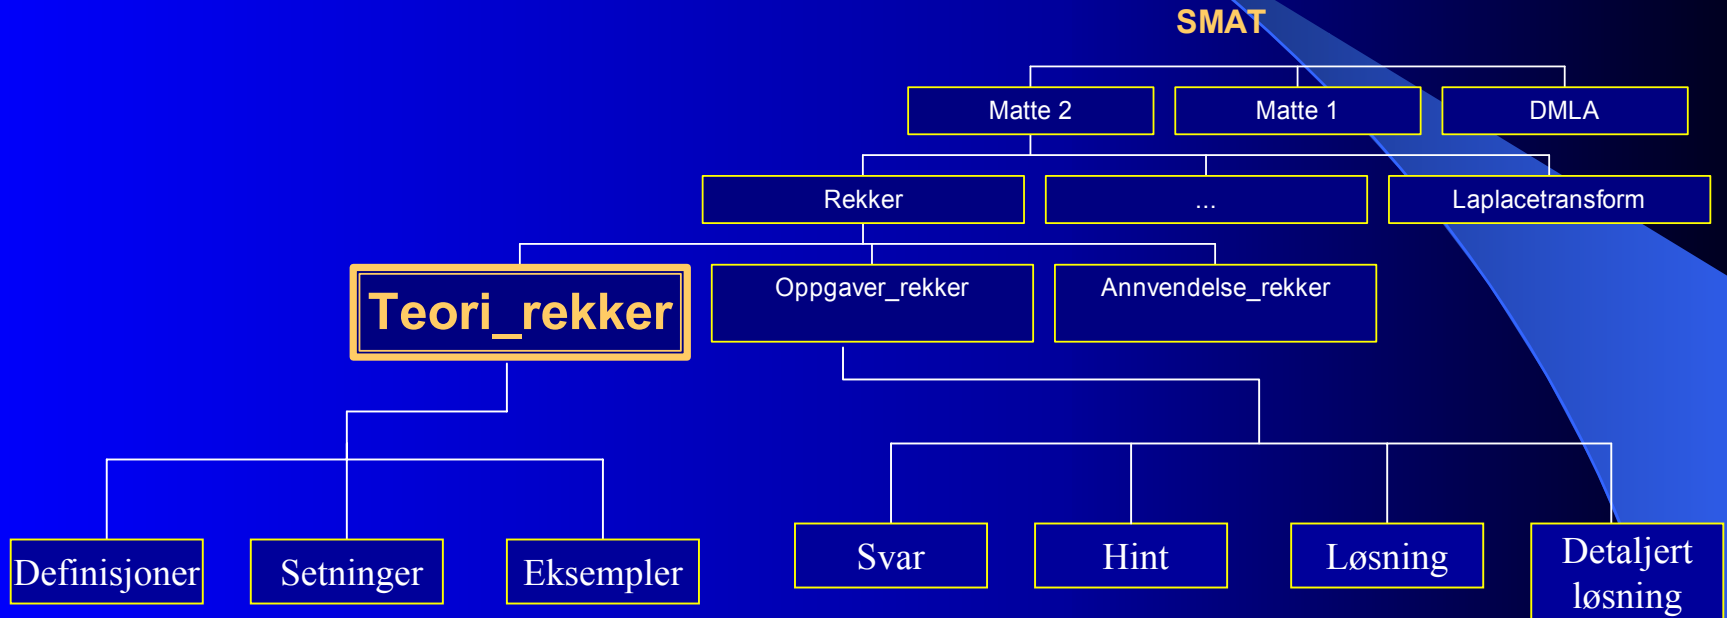

Programvarer

- Latex
- Latex2html
- Visio
- Photoshop
- LiveMath
- Java applet

Fag

Hvert fag er presentert med:

- Teori del med forklaring og aktive linker til relaterte begreper og forklaringer
- Eksempler som
 - viser hvordan teorien tas i bruk
 - er tilknetet til ingeniør og økonomi problemstillinger
- En samling av problemer med løsningsforslag i en database, kategorisert med vanskelighets grad
- En samling av øvinger hvor brukere kan sammenligne deres svar med gitte løsninger

Presentasjon struktur

Presentasjon struktur

Presentasjon struktur

Presentasjon struktur

Presentasjon struktur

Interaktiv del

- Animasjoner
- Flervalgsprøver som viser resultatet med en gang
- Interaktive oppgaver

Interaktiv del

- Animasjoner

- Flervalgsprøver som viser resultatet med en gang
- Interaktive oppgaver

Interaktiv del

- Animasjoner
- **Flervalgsprøver som viser resultatet med en gang**
- Interaktive oppgaver

Interaktiv del

- Animasjoner
- Flervalgsprøver som viser resultatet med en gang
- **Interaktive oppgaver**